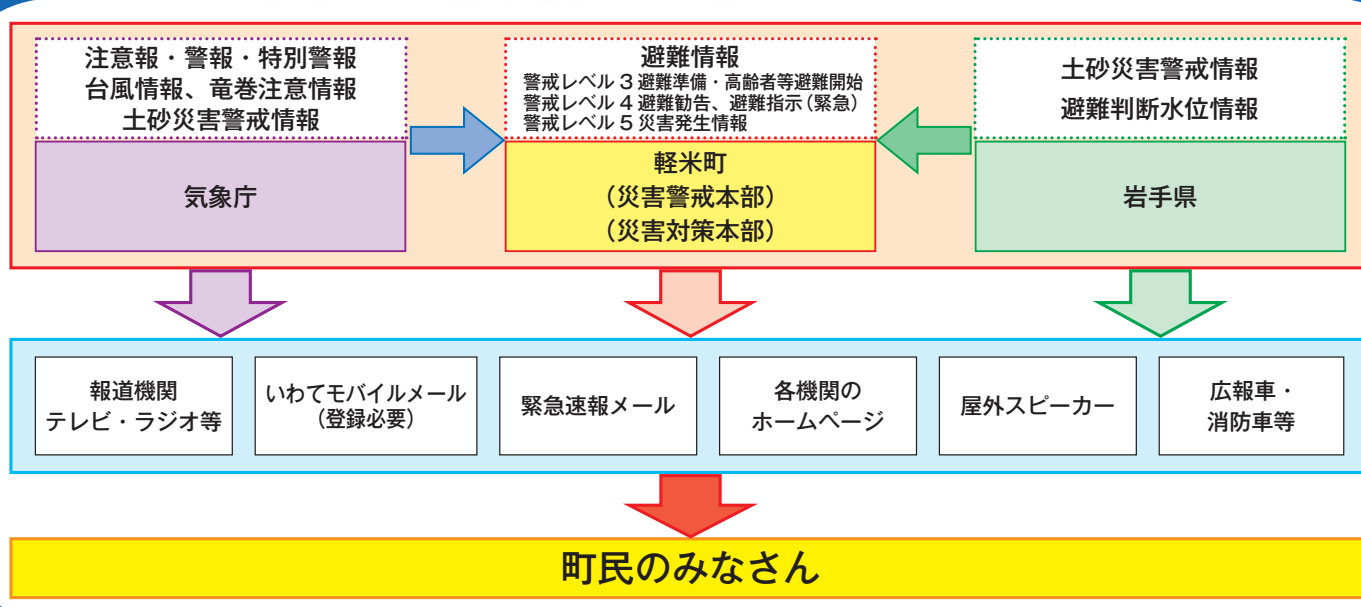

防災情報の伝達ルート

軽米町災害時連絡先

警察	【緊急時】 110	事件、事故
二戸警察署	0195-29-0110	道路、交通に関する事で緊急時以外
軽米駐在所	0195-46-2004	
小軽米駐在所	0195-45-2110	
晴山駐在所	0195-47-2110	
消防	【緊急時】 119	火災、救急
二戸消防署	0195-26-8119	消防、救急に関する事で緊急時以外
軽米分署	0195-46-4119	
軽米町災害対策本部	0195-46-2111	
地域整備課	0195-46-4742	道路、水道等に関する問い合わせ
産業振興課	0195-46-4739	農林業等に関する問い合わせ
健康福祉課	0195-46-4736	医療等に関する問い合わせ
教育委員会	0195-46-4743	学校に関する問い合わせ
ライフライン		
東北電力	0120-175-366	停電、電線、電柱に関する問い合わせ
NTT東日本	0120-444-113	電話線、電話柱等に関する問い合わせ

インターネットを利用したリアルタイム情報提供

インターネットを利用し、気象予報や災害時に各自治体が発信する各種防災情報（避難勧告・指示等、避難所開設、河川水位・雨量情報等）をリアルタイムで入手することにより、早めの災害対策や避難行動が可能になります。また、デジタルテレビをご覧の方は、リモコンのdボタンを押すだけで、簡単にデータ放送画面を表示できます。

災害を未然に防ぐため積極的な情報収集に努めてください。