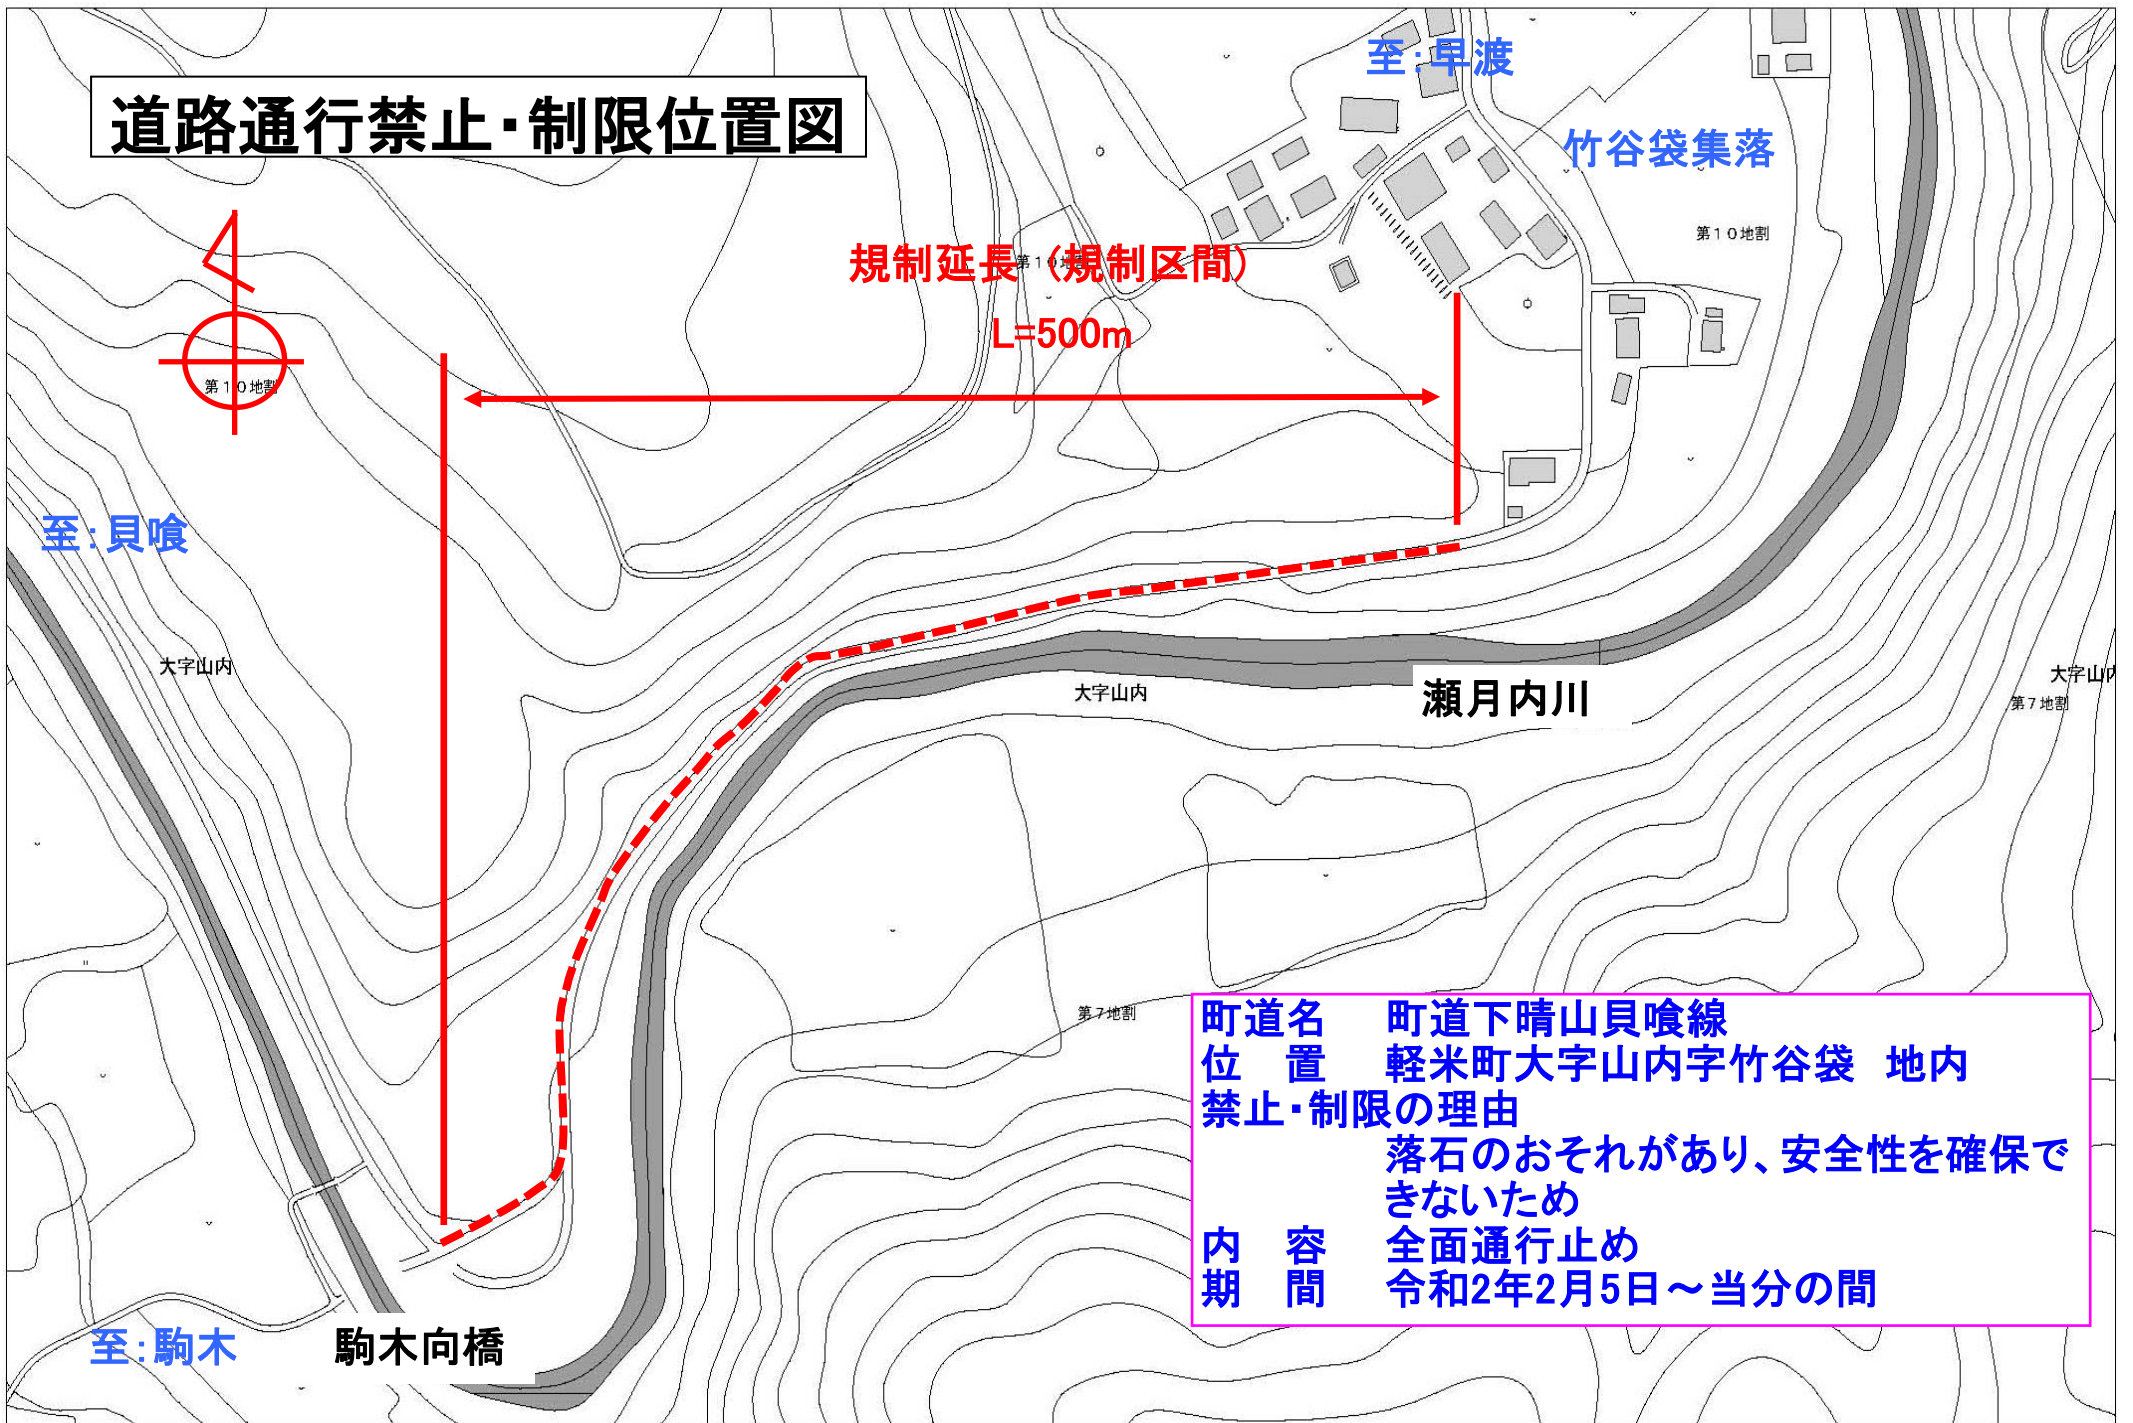

軽地第22号  
令和2年2月5日

各位

軽米町長 山本 賢一

公印省略

### 道路通行禁止・制限通知書

路線名	町道下晴山貝喰線		位置	九戸郡軽米町大字山内字竹谷袋 地内			規制延長	L=500m
						規制区間	L=500m	
期間	時間	禁止又は制限内容	迂回路について	禁止又は制限理由	道路標識の設置年月日	関係機関への通知年月日	備考	
令和2年2月5日から 当分の間	終日	全面通行止め	無し	落石のおそれがあり、安全性を確保できないため	R2.2.5	R2.2.5		
			(有の場合) 迂回路名		道路管理者連絡先		担当者連絡先	
					軽米町地域整備課		環境整備担当(紫葉)	
					TEL 46-4741		TEL (内線 233)	
					請負業者連絡先			
					TEL	TEL		

# 道路通行禁止・制限位置図

町道名	町道下晴山貝喰線
位置	軽米町大字山内字竹谷袋 地内
禁止・制限の理由	落石のおそれがあり、安全性を確保できないため
内容	全面通行止め
期間	令和2年2月5日～当分の間