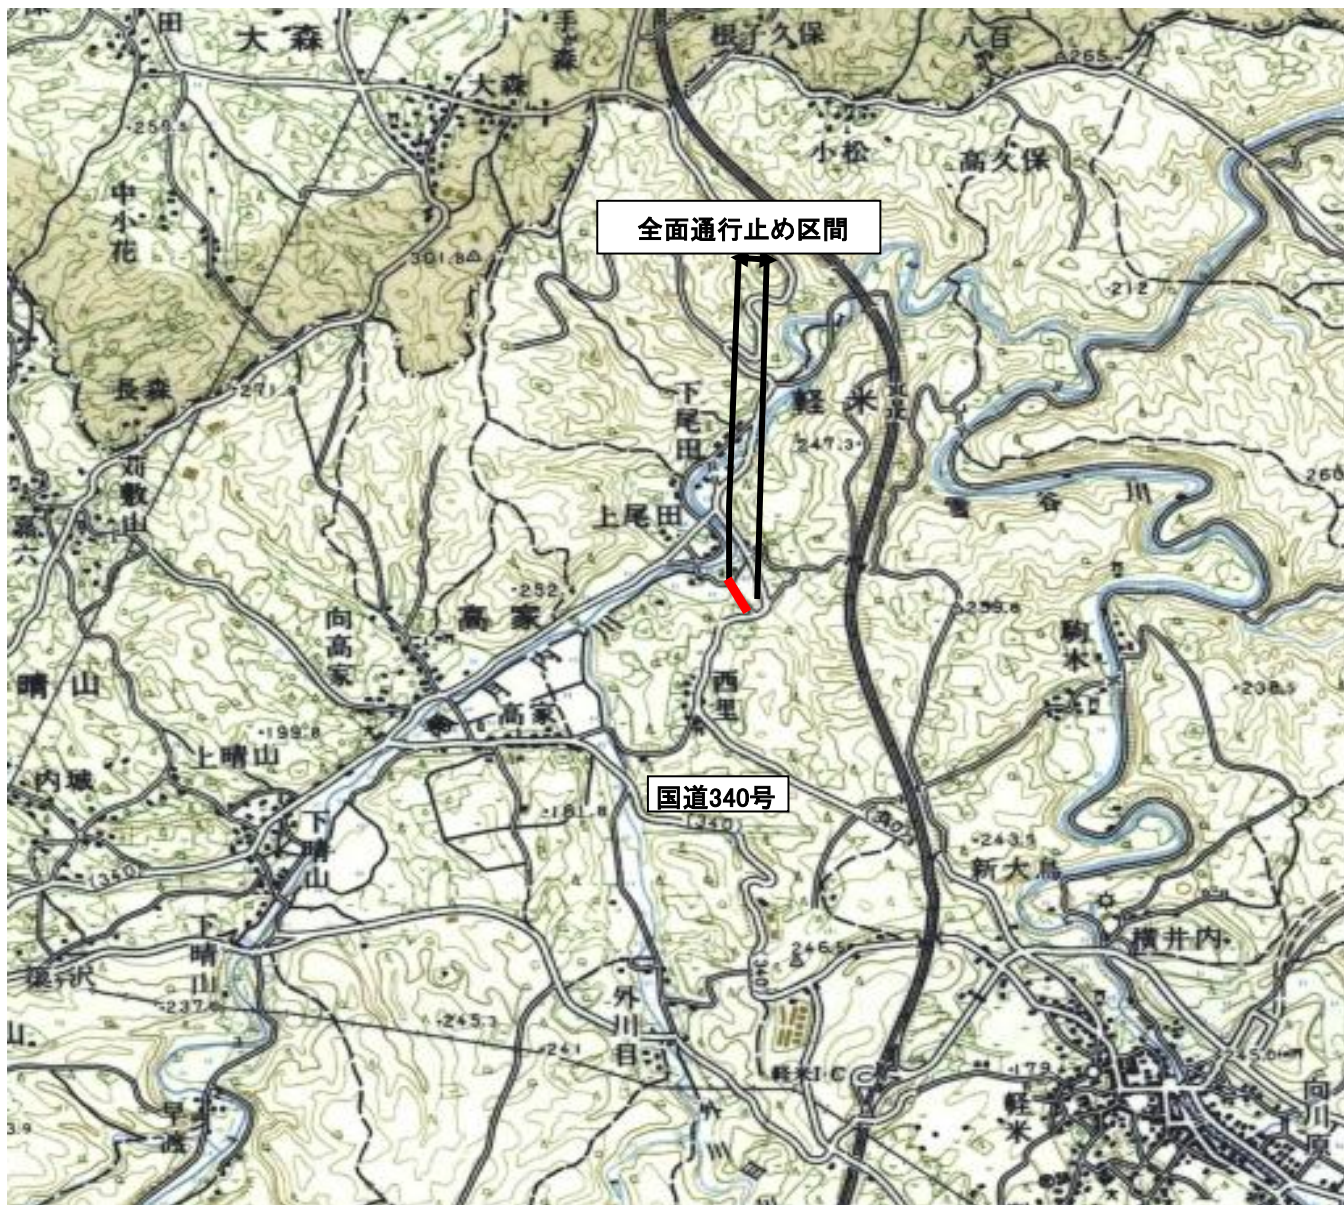

( 通行規制のお知らせ )

台風15号により、町道上尾田1号線が路肩決壊したため当分の間、全面通行止めとします。

道路名称及び期間
道路の名称 町道上尾田1号線
規制位置 左図面参照
規制期間 平成24年3月末まで(予定)
規制内容 終日全面通行止め

※災害復旧工事の完成まで通行止めとなり、利用者には大変ご迷惑をおかけいたします。迂回などのご協力をお願いします。

平成23年9月22日  
(平成24年1月11日更新)