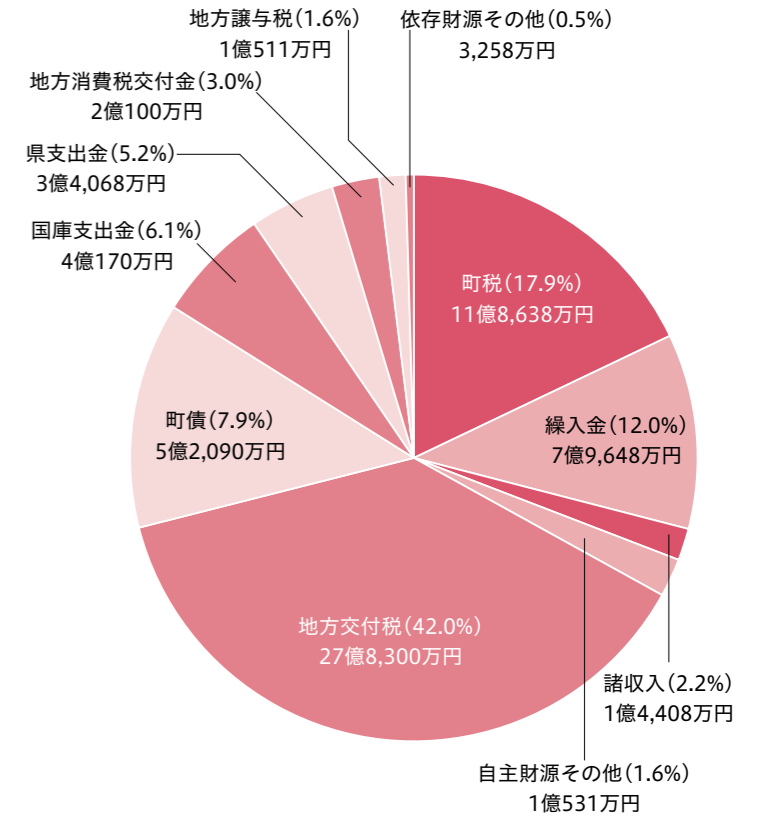

地域おこし協力隊

丸本 順 (宮城県仙台市出身)

軽米暮らし4年目となります。待望の宇漢米館がオープンし、さらなる活性化が期待できます。地場産品を使用した新商品開発を継続しつつ、宇漢米館でのイベントなどでPRしていきたいと思っています。何事も「アソビゴコロ」を忘れず全力投球で頑張ります。

地域活性化起業人 ▶ 3大都市圏に所在する民間企業などの社員を一定期間受け入れ地域活性化を図る取り組み
地域おこし協力隊 ▶ 都市地域から地方に移住して地場産品の開発や農林業への従事などの地域協力活動を行いながら、地域への定住・定着を図る取り組み

予算

一般会計の歳出

一般会計の歳入

令和6年度一般会計当初予算

66億2,000万円

本年度の町づくりにかかる予算は、昨年度から4億1,200万円の減額となりました。予算の概要についてお知らせします。

令和6年度予算は、「情報通信設備更新事業」、「二戸地区広域行政事務組合負担金」などが増額となりましたが、「かるまい文化交流センター整備事業」、「新型コロナウイルスワクチン接種事業」の減額などにより、昨年度比▲5.9%、4億1,200万円減の66億2,000万円として計上しました。