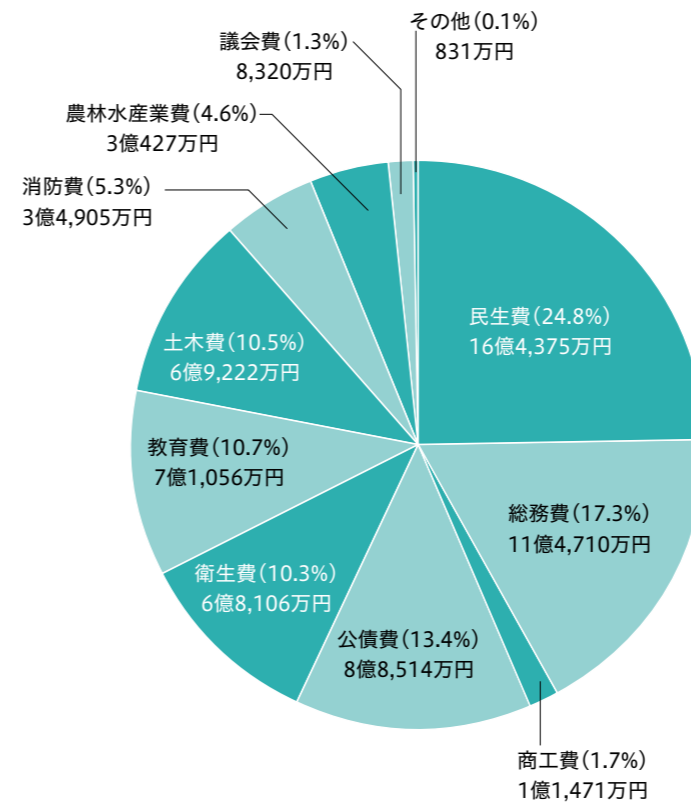

地域おこし協力隊

丸本 順 (宮城県仙台市出身)

軽米暮らし4年目となります。待望の宇漢米館がオープンし、さらなる活性化が期待できます。地場産品を使用した新商品開発を継続しつつ、宇漢米館でのイベントなどでPRしていきたいと思っています。何事も「アソビゴコロ」を忘れず全力投球で頑張ります。

地域活性化起業人 ▶ 3大都市圏に所在する民間企業などの社員を一定期間受け入れ地域活性化を図る取り組み
地域おこし協力隊 ▶ 都市地域から地方に移住して地場産品の開発や農林業への従事などの地域協力活動を行いながら、地域への定住・定着を図る取り組み

予算

一般会計の歳出

一般会計の歳入

令和6年度一般会計当初予算

66億2,000万円

本年度の町づくりにかかる予算は、昨年度から4億1,200万円の減額となりました。予算の概要についてお知らせします。

令和6年度予算は、「情報通信設備更新事業」、「二戸地区広域行政事務組合負担金」などが増額となりましたが、「かるまい文化交流センター整備事業」、「新型コロナウイルスワクチン接種事業」の減額などにより、昨年度比▲5.9%、4億1,200万円減の66億2,000万円として計上しました。