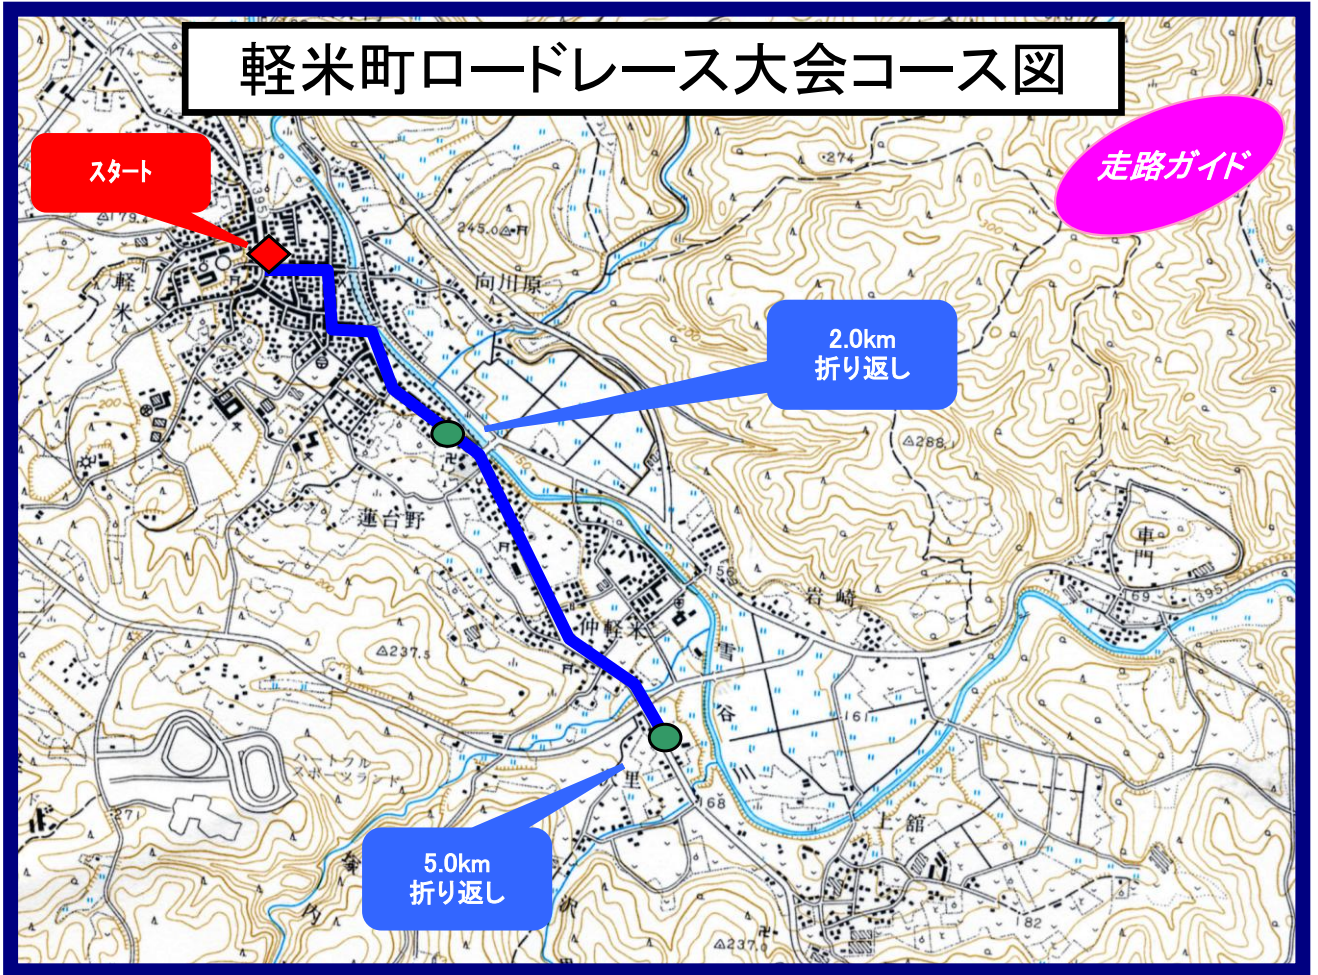

軽米町ロードレース大会コース図

標高	150.0	151.0	167.0	167.0	151.0	156.0
距離	スタート	1.0km	2.0km	3.0km	4.0km	フィニッシュ