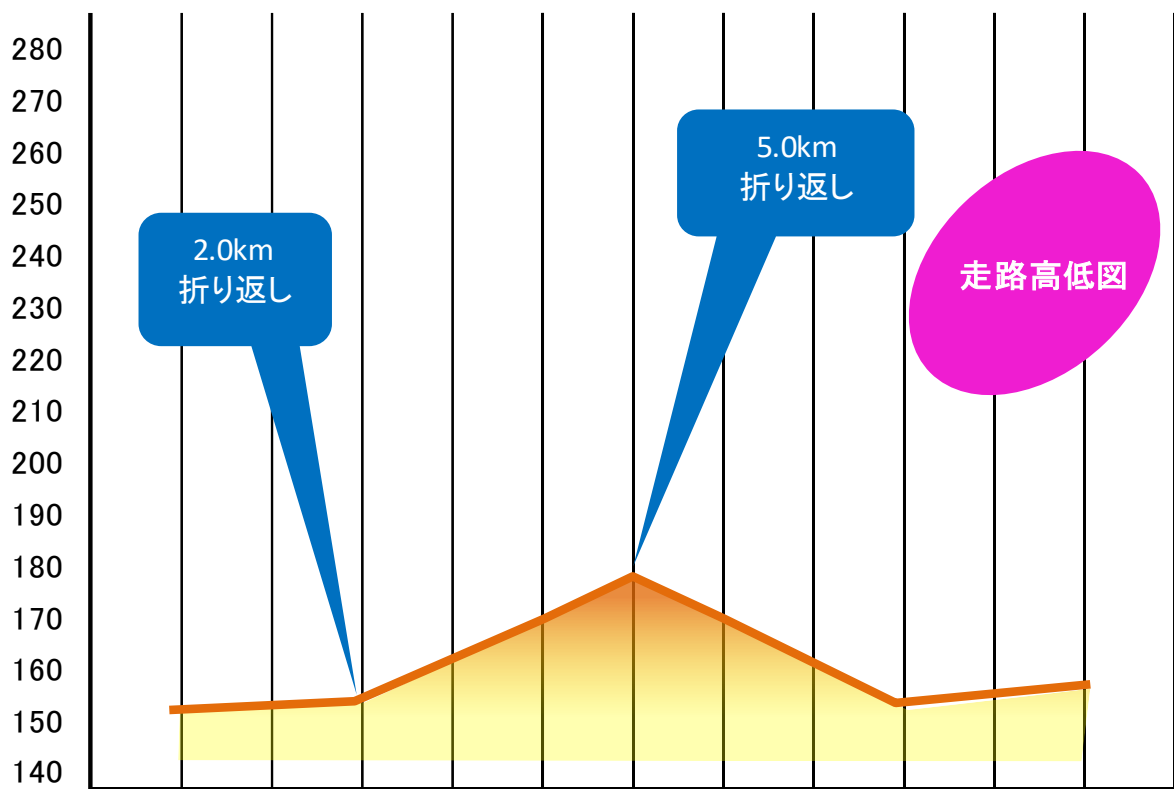

軽米町ロードレース大会コース図

標高	150.0	151.0	167.0	167.0	151.0	156.0
距離	スタート	1.0km	2.0km	3.0km	4.0km	フィニッシュ