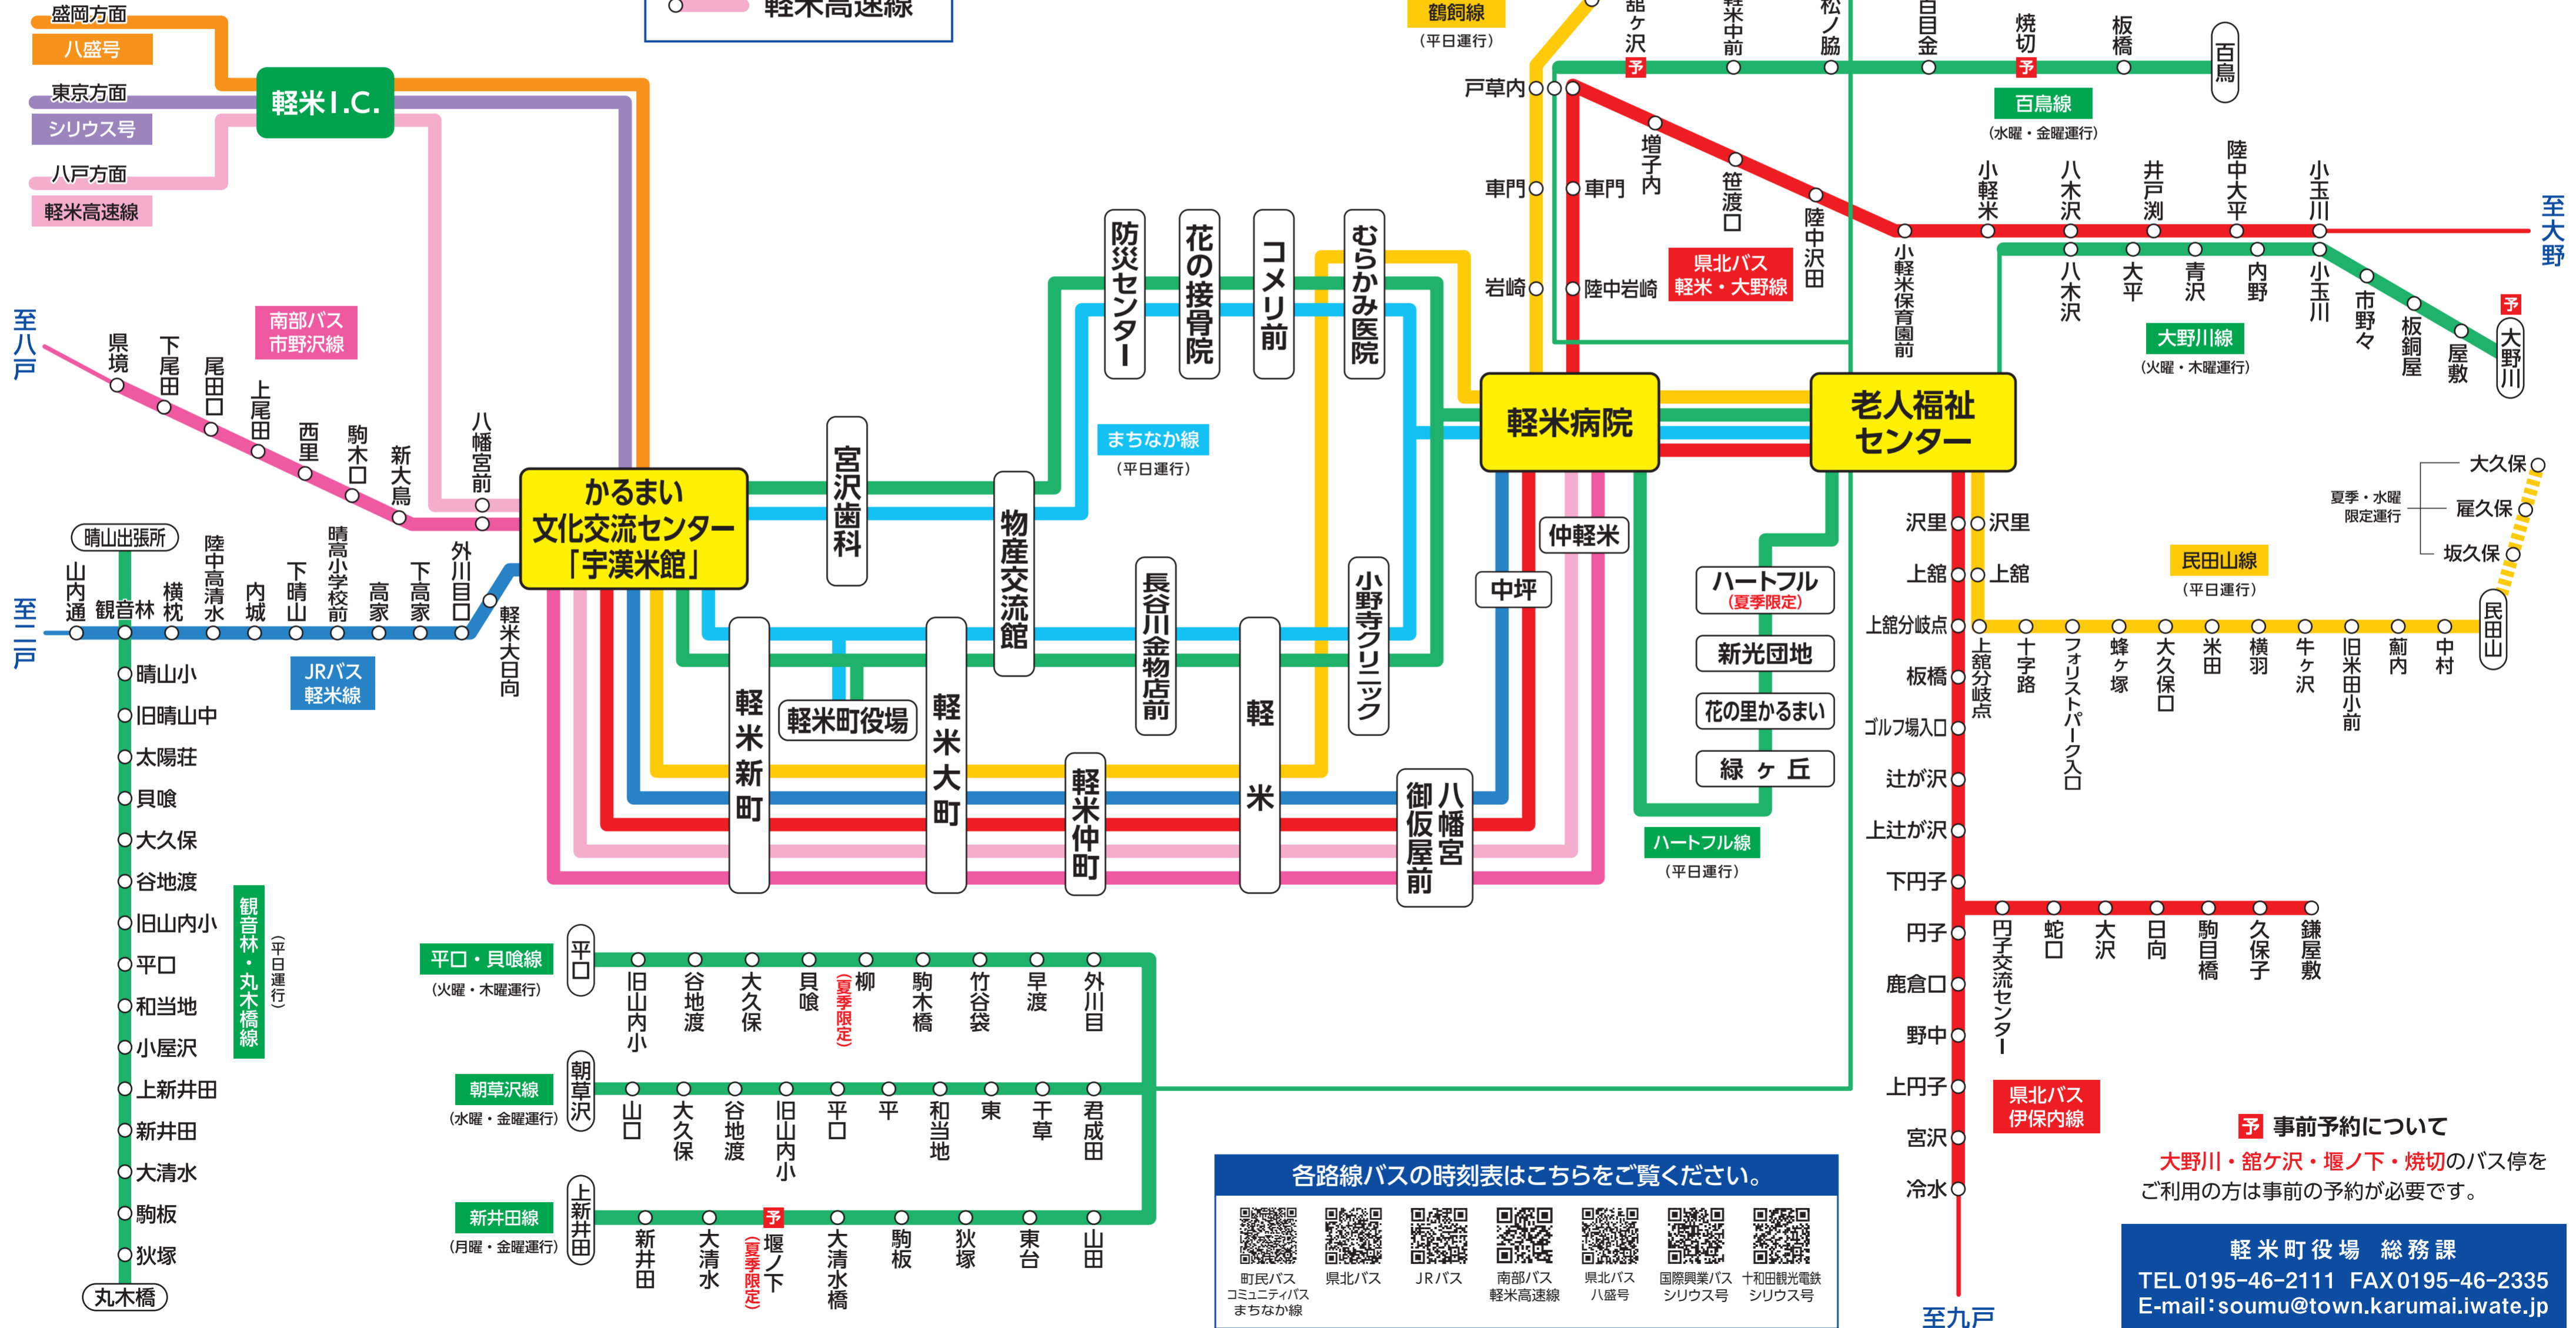

軽米町内 バス路線図

令和5年12月1日現在

バス路線一覧

- 町民バス
- コミュニティバス
- まちなか線
- 県北バス
- JRバス
- 南部バス
- 八盛号
- シリウス号
- 軽米高速線

各路線バスの時刻表はこちらをご覧ください。

町民バス	コミュニティバス	JRバス	南部バス	県北バス	国際興業バス	十和田観光電鉄
まちなか線			軽米高速線	八盛号	シリウス号	シリウス号

予 事前予約について
 大野川・館ヶ沢・堰ノ下・焼切のバス停をご利用の方は事前の予約が必要です。