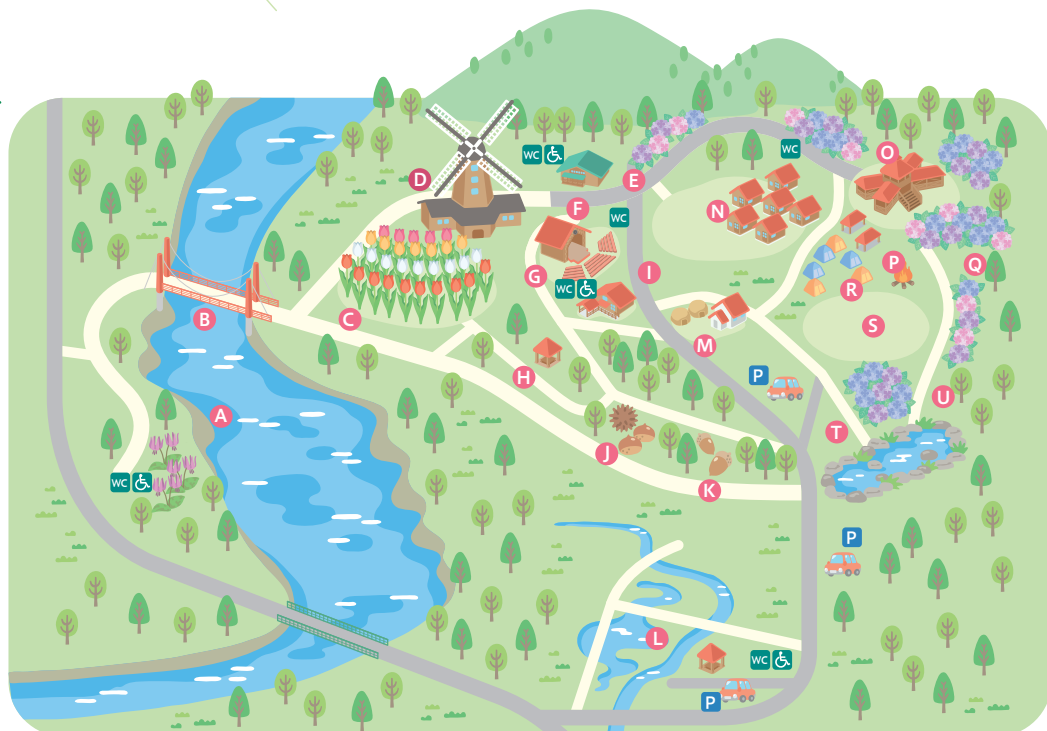

商品

- ▶ **グランプリ(1名)** かまき共通商品券 3万円分
- ▶ **準グランプリ(1名)** かまき共通商品券 2万円分
- ▶ **入選(5名)** かまき共通商品券 1,000円分

開催要項など詳しくは
軽米町観光協会
<https://karumai-kanko.jp/>

交通アクセス

チューリップの
 開花に合わせて
**臨時飲食店
 コーナー開設!**

フォリストパーク園内図

- A カタクリ自生地
- B メモリアルブリッジ
- C チューリップ園
- D 風車展望台
- E 総合案内施設・木炭資料室
- F 臨時売店
- G サウザントステージ
- H 市町村の森
- I レストランフェアリ
- J 栗園
- K 木の美園
- L 親水ゾーン
- M 炭窯
- N キャビン
- O メニーサイドハウス
- P 炊事場
- Q アジサイ園
- R キャンプ場
- S 運動公園、臨時駐車場
- T 山野草
- U 親水池